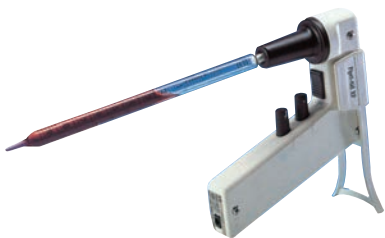

# ピペット・エイド®

XP

XPress

Gravity Drain

XP2

XL

PA-400

Hood Mate

[メーカー：DRM]

モデル名	用途・特長	サイズ・質量*	商品コード	包装	通常価格 (¥)	キャンペーン価格 (¥)
XP	<ul style="list-style-type: none"> <li>世界的ベストセラー</li> <li>あらゆる用途に使えるファーストチョイス</li> <li>吸引・吐出の最大速度は3段階で変更可能</li> <li>充電してから使用</li> </ul>	14 cm 235 g	4-040-101-J <span style="color:red">△</span>	1 piece	<del>52,000</del>	41,600
XPress	<ul style="list-style-type: none"> <li>XPの機能に加えて、吐出ボタンを強く押し込むと最大スピードで吐出する <b>Xpress 機能</b> を搭載</li> <li>充電してから使用</li> </ul>		4-040-135 <span style="color:red">△</span>	1 piece	<del>52,000</del>	41,600
Gravity Drain	<ul style="list-style-type: none"> <li><b>滴下試験に有用</b></li> <li>自然落下 (重力) で排出可能</li> <li>充電してから使用</li> </ul>		4-000-102 <span style="color:red">△</span>	1 piece	<del>80,000</del>	64,000
XP2	<ul style="list-style-type: none"> <li><b>充電しながら使用可能</b></li> <li>吸引・吐出の最大速度は3段階で変更可能</li> <li>静音設計の新型ポンプを採用</li> </ul>	14 cm 222 g	4-040-501 <span style="color:red">△</span>	1 piece	<del>55,000</del>	44,000
XL	<ul style="list-style-type: none"> <li><b>クリーンベンチ内の作業に有用</b></li> <li>吸引・吐出の最大速度は3段階で変更可能</li> <li>本体が長く、楽な姿勢で作業可能</li> <li>充電しながら使用可能</li> <li>静音設計の新型ポンプを採用</li> </ul>	25 cm 227 g	4-000-105 <span style="color:red">△</span>	1 piece	<del>80,000</del>	64,000
PA-400	<ul style="list-style-type: none"> <li><b>吸引・吐出の応答が、ボタンを押す指の圧力に直接比例</b></li> <li>充電してから使用</li> </ul>	19 cm 258 g	4-040-100-J <span style="color:red">△</span>	1 piece	<del>59,400</del>	47,500
Hood Mate	<ul style="list-style-type: none"> <li><b>クリーンベンチ内の作業に有用</b></li> <li>ホルダーを兼ねた電源部を壁に取り付けでき、スペースを節約できる</li> <li>ハンドルが軽い</li> </ul>	122 g	4-000-300 <span style="color:red">△</span>	1 piece	<del>77,000</del>	61,600

\*ハンドル部のみのサイズおよび質量です。