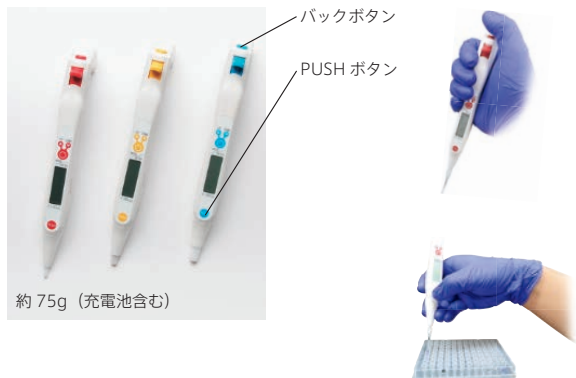

15% OFF

pipetty

ペン型電動ピペット

通常のプランジャー式プッシュ操作に加えて、筆記スタイルの「ペン式」プッシュ操作が可能な電動ピペットです。

製造元：(株)アイカムス・ラボ

約 75g (充電池含む)

様々な用途に対応

ピペッティング、ミキシング、ブローアウト、連続分注といった操作モードが搭載されています。

※充電器は別売です (キャンペーン対象外)。

通常のプランジャー式プッシュ操作 (バックボタン) に加えて、筆記スタイルの「ペン式」プッシュ操作 (PUSH ボタン) が可能

[メーカー：ASY]

タイプ	精度保証範囲	再現性 (CV) *	正確度*	商品コード	包装	通常価格 (¥)	キャンペーン価格 (¥)
20 µl	2~20 µl	2 µl ≤ 2.0% 20 µl ≤ 0.4%	2 µl ± 3.5% 20 µl ± 1.0%	MSIC01-03-20	1 piece	<del>40,000</del>	34,000
250 µl	20~250 µl	20 µl ≤ 0.8% 250 µl ≤ 0.15%	20 µl ± 2.5% 250 µl ± 0.5%	MSIC01-03-250	1 piece	<del>40,000</del>	34,000
1,000 µl	100~1,000 µl	100 µl ≤ 0.5% 1,000 µl ≤ 0.15%	100 µl ± 1.5% 1,000 µl ± 0.5%	MSIC01-03-1000	1 piece	<del>40,000</del>	34,000

\*連続分注時は精度が異なります。

20% OFF

デモ OK

フナサブマリン

小型アガロースゲル電気泳動装置

小型、低価格のサブマリン式アガロースゲル電気泳動装置です。

サイズ	泳動槽：16 <sup>W</sup> ×13.1 <sup>L</sup> ×4.8 <sup>H</sup> cm パワーサプライ：7 <sup>W</sup> ×12 <sup>L</sup> ×5.7 <sup>H</sup> cm
付属品	●泳動槽 ●泳動槽カバー ●パワーサプライ ●電源ケーブル ●ゲル作製台：ミニ 1 個、ラージ 1 個 ●両面コーム：ミニ 2 本、ラージ 2 本 ●ゲルトレイ：ミニ 4 個、ラージ 2 個
ゲルトレイ	ミニ：54 <sup>W</sup> ×60 <sup>L</sup> mm (25 ml) ラージ：110 <sup>W</sup> ×60 <sup>L</sup> mm (50 ml)
コーム	ミニ：9 well×3 mm×2 列、5 well×5.7 mm×2 列 ラージ：22 well×3 mm、12 well×5.7 mm
バッファー容量	250~300 ml (ゲル厚により変化)
泳動電圧	切り替え機能付き (50 V/75 V/100 V)
タイマー	1~99 分 (1 分刻み)

[メーカー：FAJ]

商品コード	包装	通常価格 (¥)	キャンペーン価格 (¥)
F-MARIN △	1 unit	<del>48,000</del>	38,400

- ダム式白金線ホルダーがついています。電極から発生する気泡がゲルの上部に出るのをせき止め、泳動の乱れを防止します。
- バッファー内の pH 変化や泳動の乱れが少ないため、泳動の再現性に優れています。
- 泳動槽カバーが外れた状態では通電せず、感電を防止します。