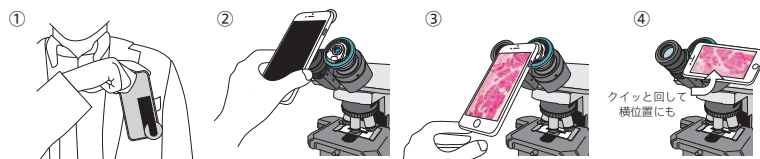

顕微鏡用 iPhone 取り付けレンズ i-NTER LENS

iPhone または iPod touch で顕微鏡画像を画面いっぱいにキレイに撮影できるレンズと専用ケースです。

取り付け可能な顕微鏡
接眼レンズを外した鏡筒の内径：23.2 mm / 30.0 mm
年代問わずほとんどの顕微鏡の接眼部に取り付けてできます。

※Apple, iPhone, iPod の名称およびそのロゴは、Apple Inc. の米国およびその他の国における商標または登録商標です。

ワンタッチで i-NTER LENS と
接続できます

製品ラインナップ

i-NTER LENS セット

i-NTER LENS スーパー 専用ケース/
LENS スリーブ プレート

iPhone / iPod touch をお持ちの方向け

商品コード：MR-6i
1 set / ¥90,000

**iPhone 専用ケース/
iPod touch 用取り付けプレート**

専用ケース 専用プレート

または

i-NTER LENS をお持ちの方向け
(既にお使いの iPhone と別サイズの iPhone (専用ケース) や
iPod touch (専用プレート) を使用する際にご購入下さい。)

商品コード：iL
1 piece / ¥15,000

SIM フリー iPhone 付属 i-NTER LENS セット

SIM フリー iPhone が含まれたセット
(実験室で個人 iPhone が使用できない方向け)
通信契約は不要で、Wi-Fi 環境下で使用できます。
詳細はフナコシ Web をご覧下さい。